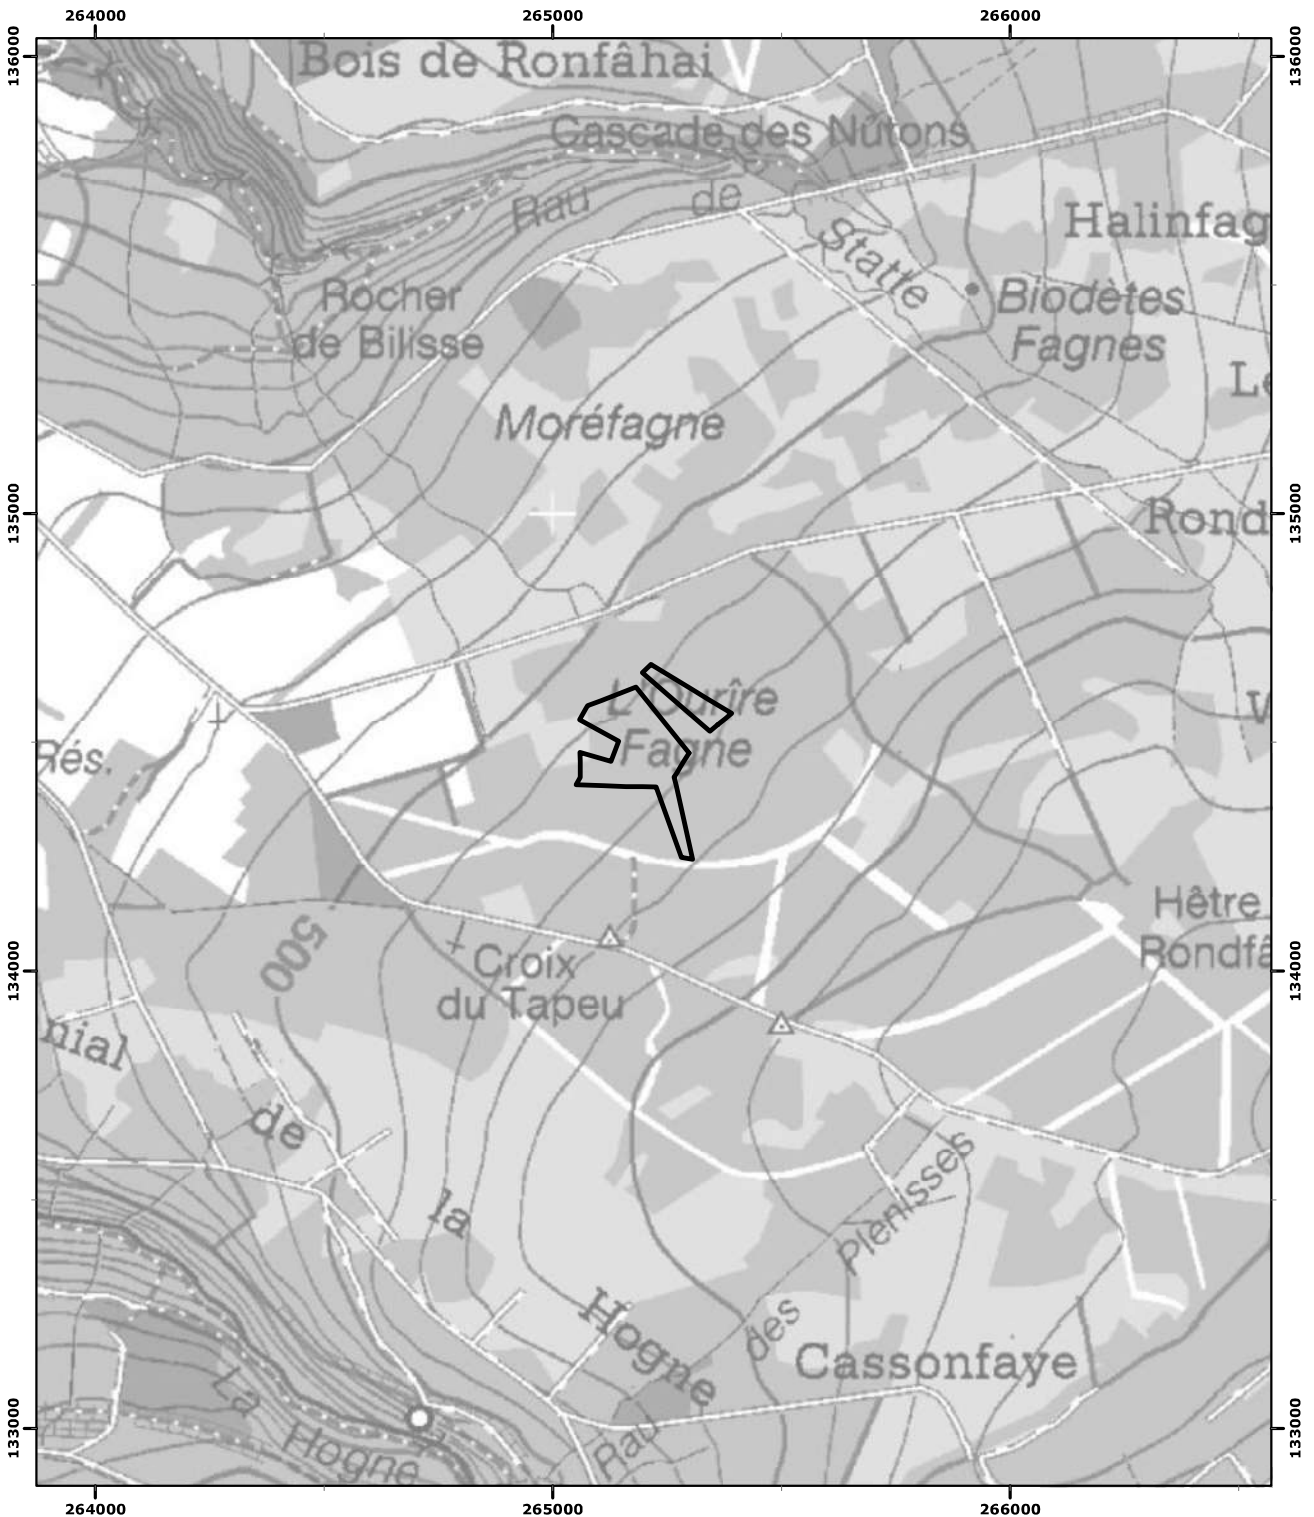

# Réserve naturelle domaniale 'Ourire Fagne' à Sart (Jalhay)

Le (La) Ministre-Président \_\_\_\_\_ Le (La) Ministre \_\_\_\_\_

Vu pour être annexé à l'Arrêté du gouvernement wallon du \_\_\_\_\_

05/09/2022

**Echelle : 1:15 000**  
**Carte(s) IGN : 50/1 N**

(c) Institut Géographique National - IGN

Coordonnées Lambert belge 1972